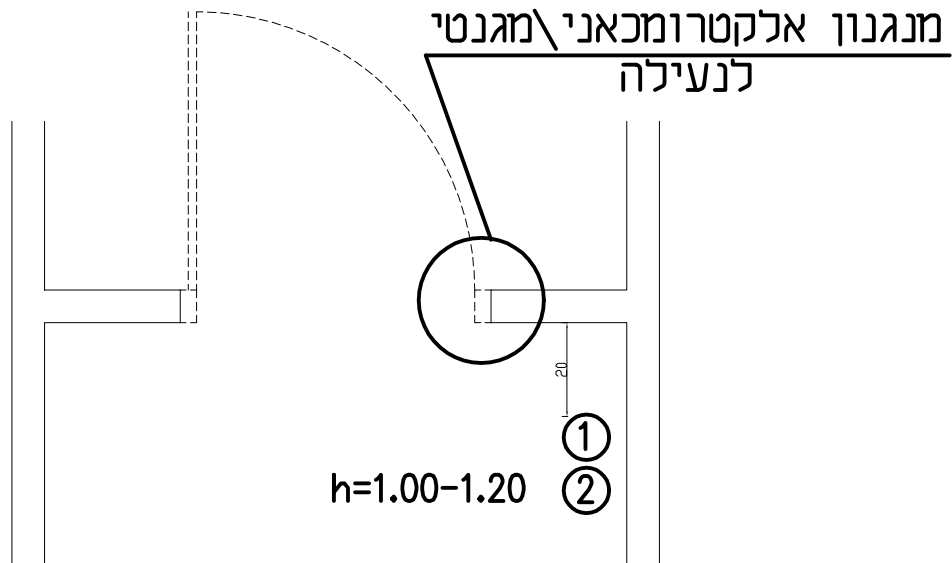

## דלת מבוקרת בדרך מוצא

## סכימת חיבורים חשמליים

- ① לחצן שבירת זכוכית N.C.
- ② לחצן פתיחה רגעי N.C.
- ③ מגע יבש ממערכת גילוי אש
- ④ מנגנון נעילה חשמלי